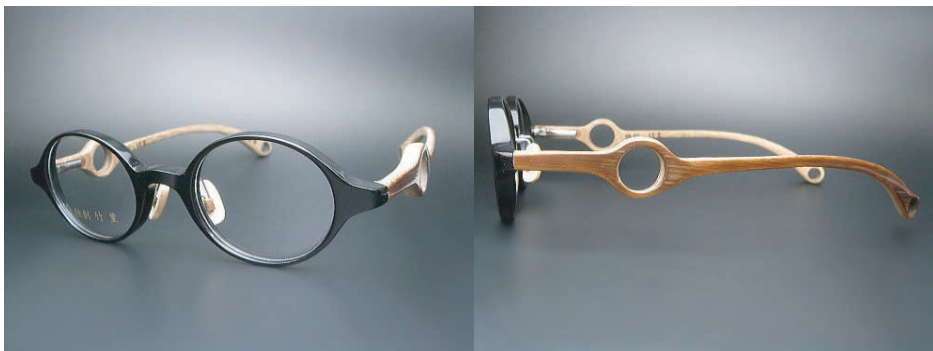

◆◆◆ コンビネーションフレーム ◆◆◆

◎フルリムタイプ (フロント : アセテート「黒」)

品番 : A-801F
SIZE : 41□23-150 (36.0)
※T : シヤム柿

品番 : A-802F
SIZE : 41□23-145 (36.0)
※T : 屋久杉

品番 : A-803F
SIZE : 41□23-143 (36.0)
※T : 鉄刀木 (タガヤサン)

品番 : A-804F
SIZE : 41□23-145 (36.0)
※T : ポコーテ

品番 : A-805F
SIZE : 41□23-145 (36.0)
※T : 晒竹 (サランダケ)

Roots inc.

<http://www.roots-web.jp>

※() 内数字は、レンズ天地サイズです。(素材性質上、多少の誤差有り)
※照明等の影響により、実際の色は多少異なる場合があります。