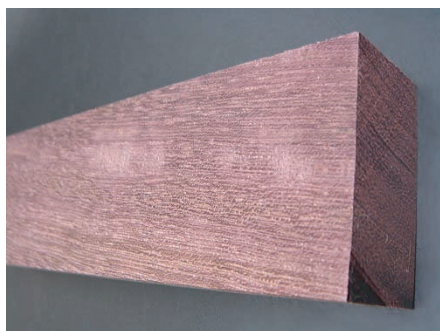

◆◆◆ パープルハート ◆◆◆

<フレーム特徴>

- ◎ 素材：パープルハート
- ◎ 職人による完全ハンドメイドフレーム
- ◎ バネ蝶番を使用

産地：ブラジルなど
特徴：伐採直後は灰色ですが大気に触れてしばらくすると、とても鮮やかな紫色に変化する不思議な特性を持っています。

品番：SAP-701F
SIZE：53□20-145 (28.0)
※F：図面竹 (ズマンチカ)

品番：SAP-702H
SIZE：51□20-145 (27.9)
※F：図面竹 (ズマンチカ)

品番：SAP-703F
SIZE：50□19-142 (28.0)
※F：図面竹 (ズマンチカ)

Roots inc.

<http://www.roots-web.jp>

※() 内数字は、レンズ天地サイズです。(素材性質上、多少の誤差有り)
※照明等の影響により、実際の色は多少異なる場合があります。