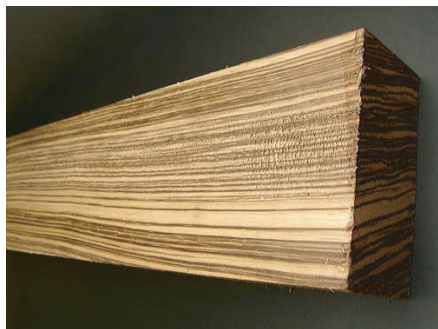

◆◆◆ ゼブラウッド ◆◆◆

<フレーム特徴>

- ◎ 素材：ゼブラウッド
- ◎ 職人による完全ハンドメイドフレーム
- ◎ バネ蝶番を使用

産地：アフリカなど
特徴：材は淡い黄金色で、しま馬（ゼブラ）のような濃褐色の縞模様を有します。
木質は重硬で、木理は交錯し美しい木目を持ちます。

品番：ZE-701F
SIZE：51□20-140 (28. 4)

品番：ZE-702F
SIZE：52□20-145 (26. 1)
※ T：檳榔 (ピンコウ)

品番：ZE-901H
SIZE：52□19-145 (25. 0)
※ F：図面竹 (ズメンチ)

Roots inc.

<http://www.roots-web.jp>

※() 内数字は、レンズ天地サイズです。(素材性質上、多少の誤差有り)
※照明等の影響により、実際の色は多少異なる場合があります。